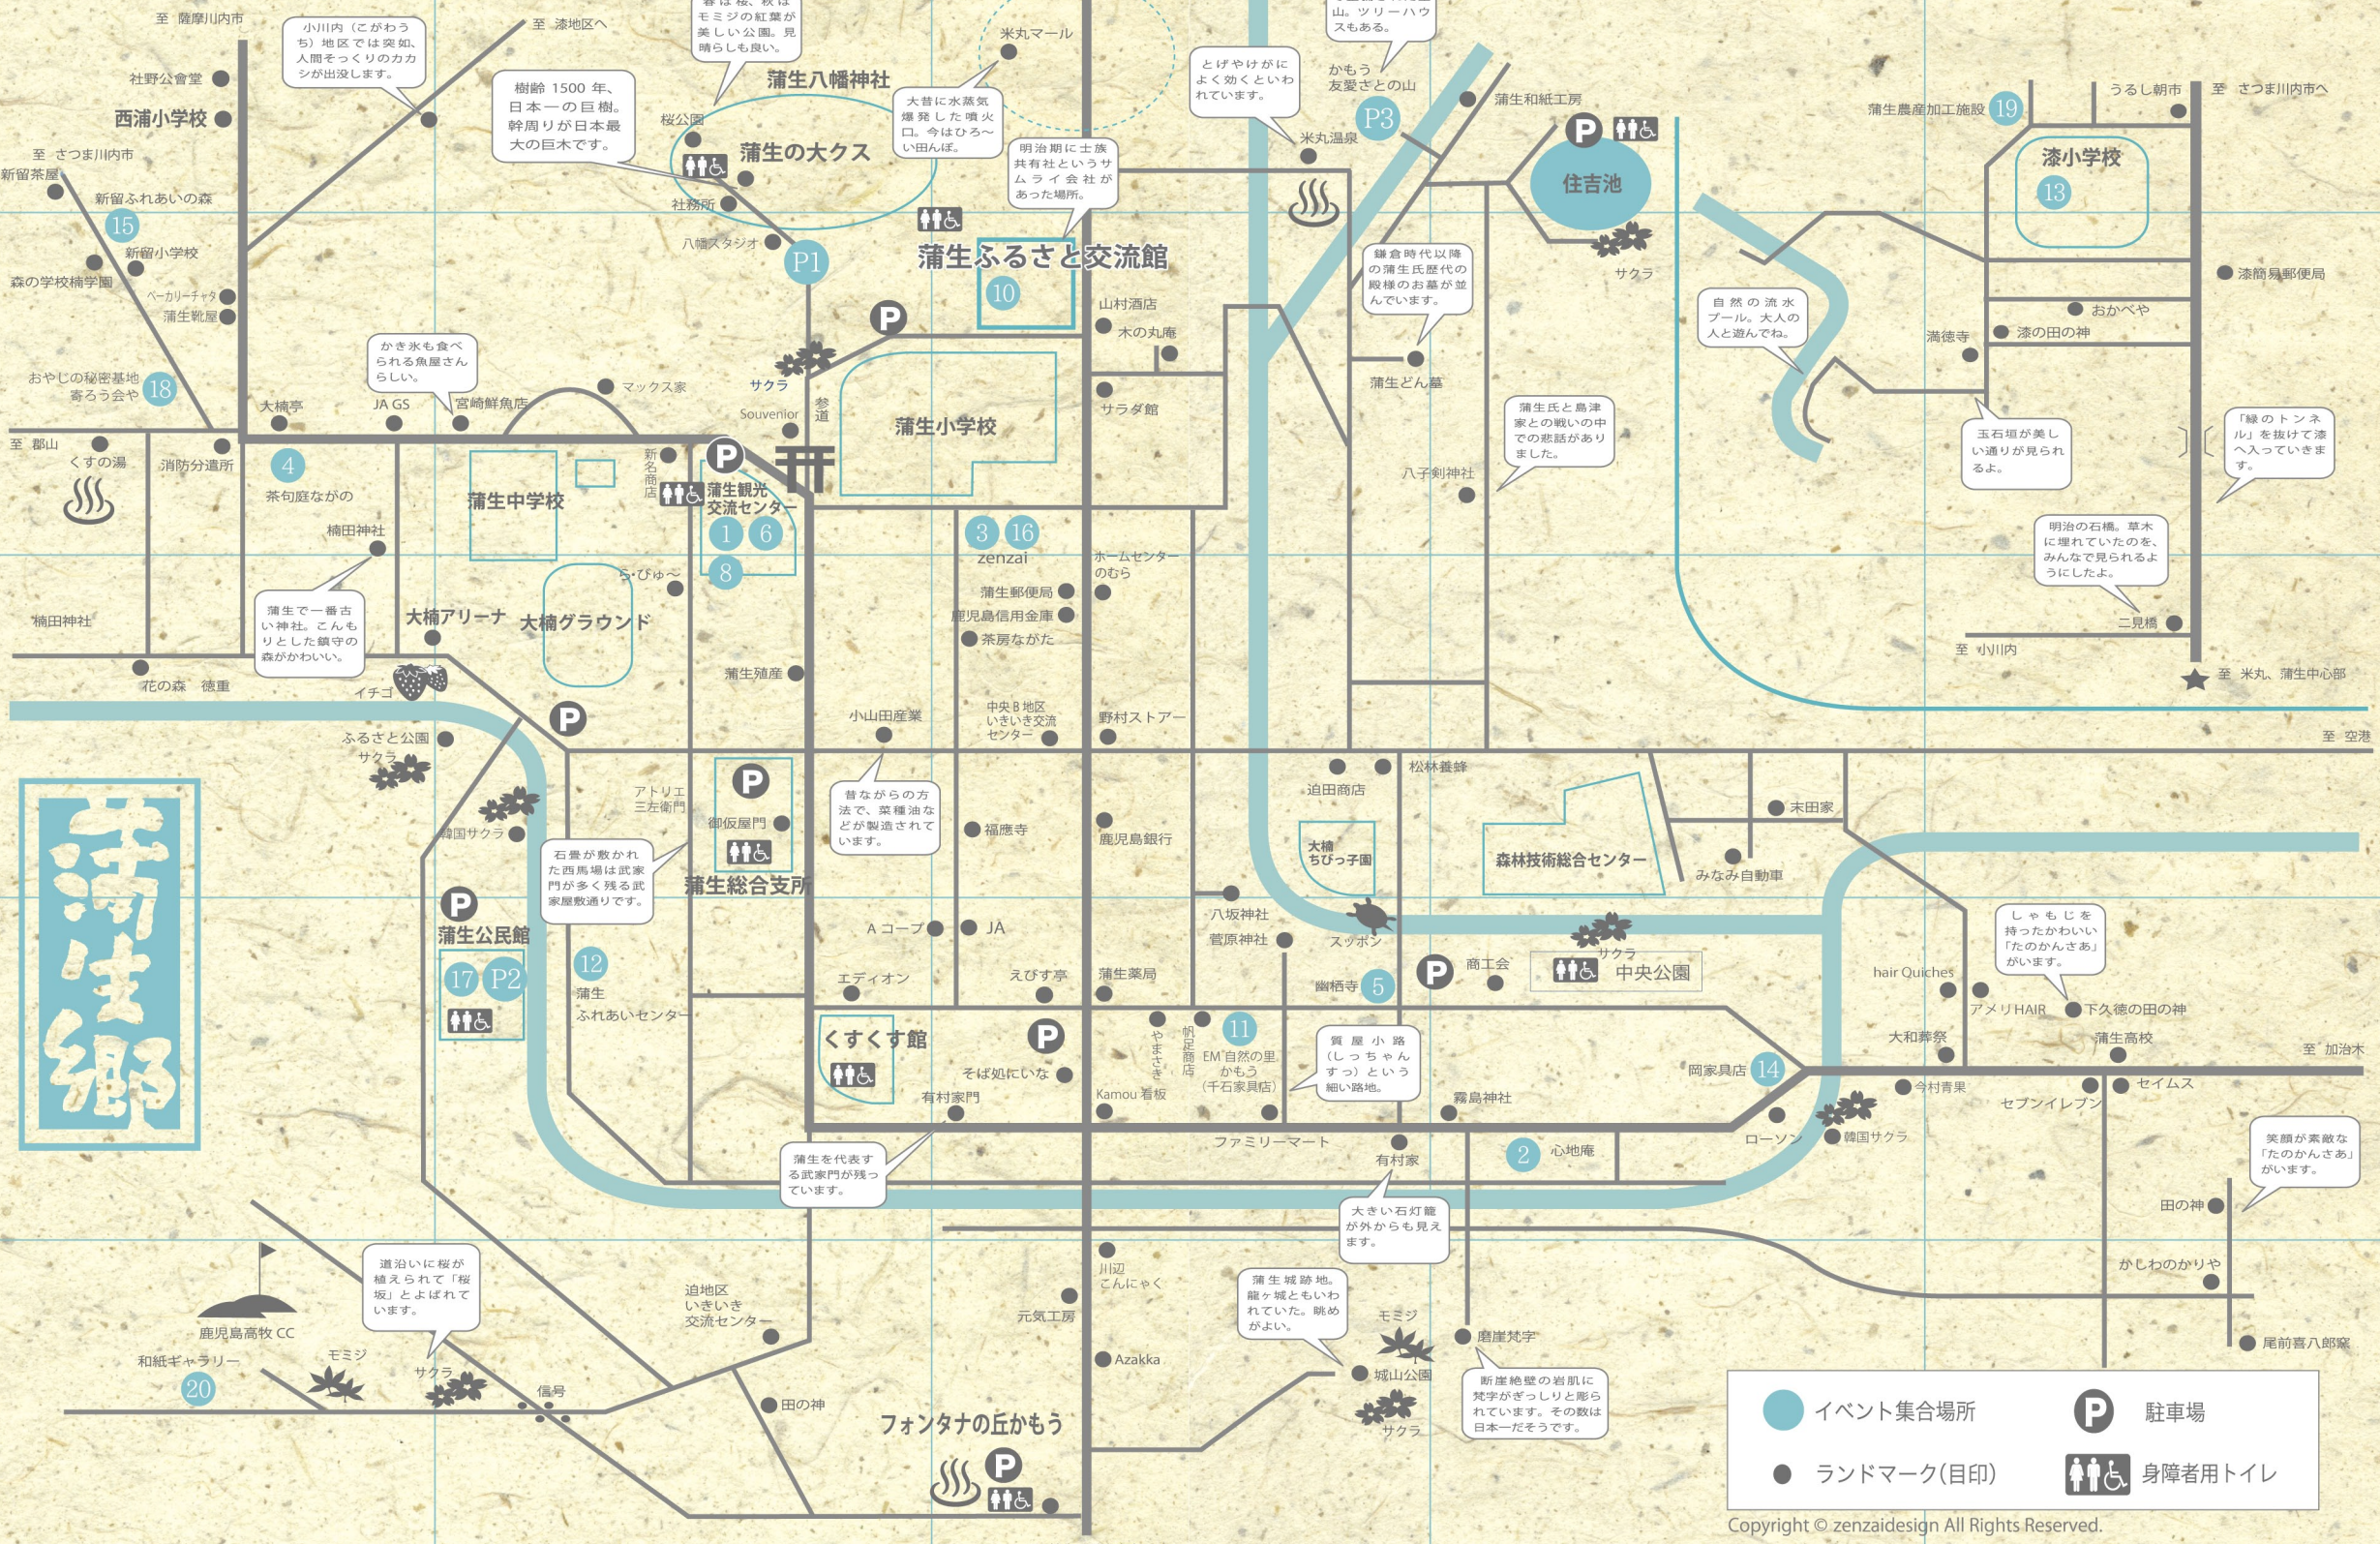

2

3

3

4

4

5

5

Map of Kamou wakuwaku Collection

- イベント集合場所 (Event gathering place)
- ランドマーク(目印) (Landmark/Target)
- P 駐車場 (Parking)
- ♿ 身障者用トイレ (Disabled toilet)

Copyright © zenzaidesign All Rights Reserved.

A

B

C

D

E